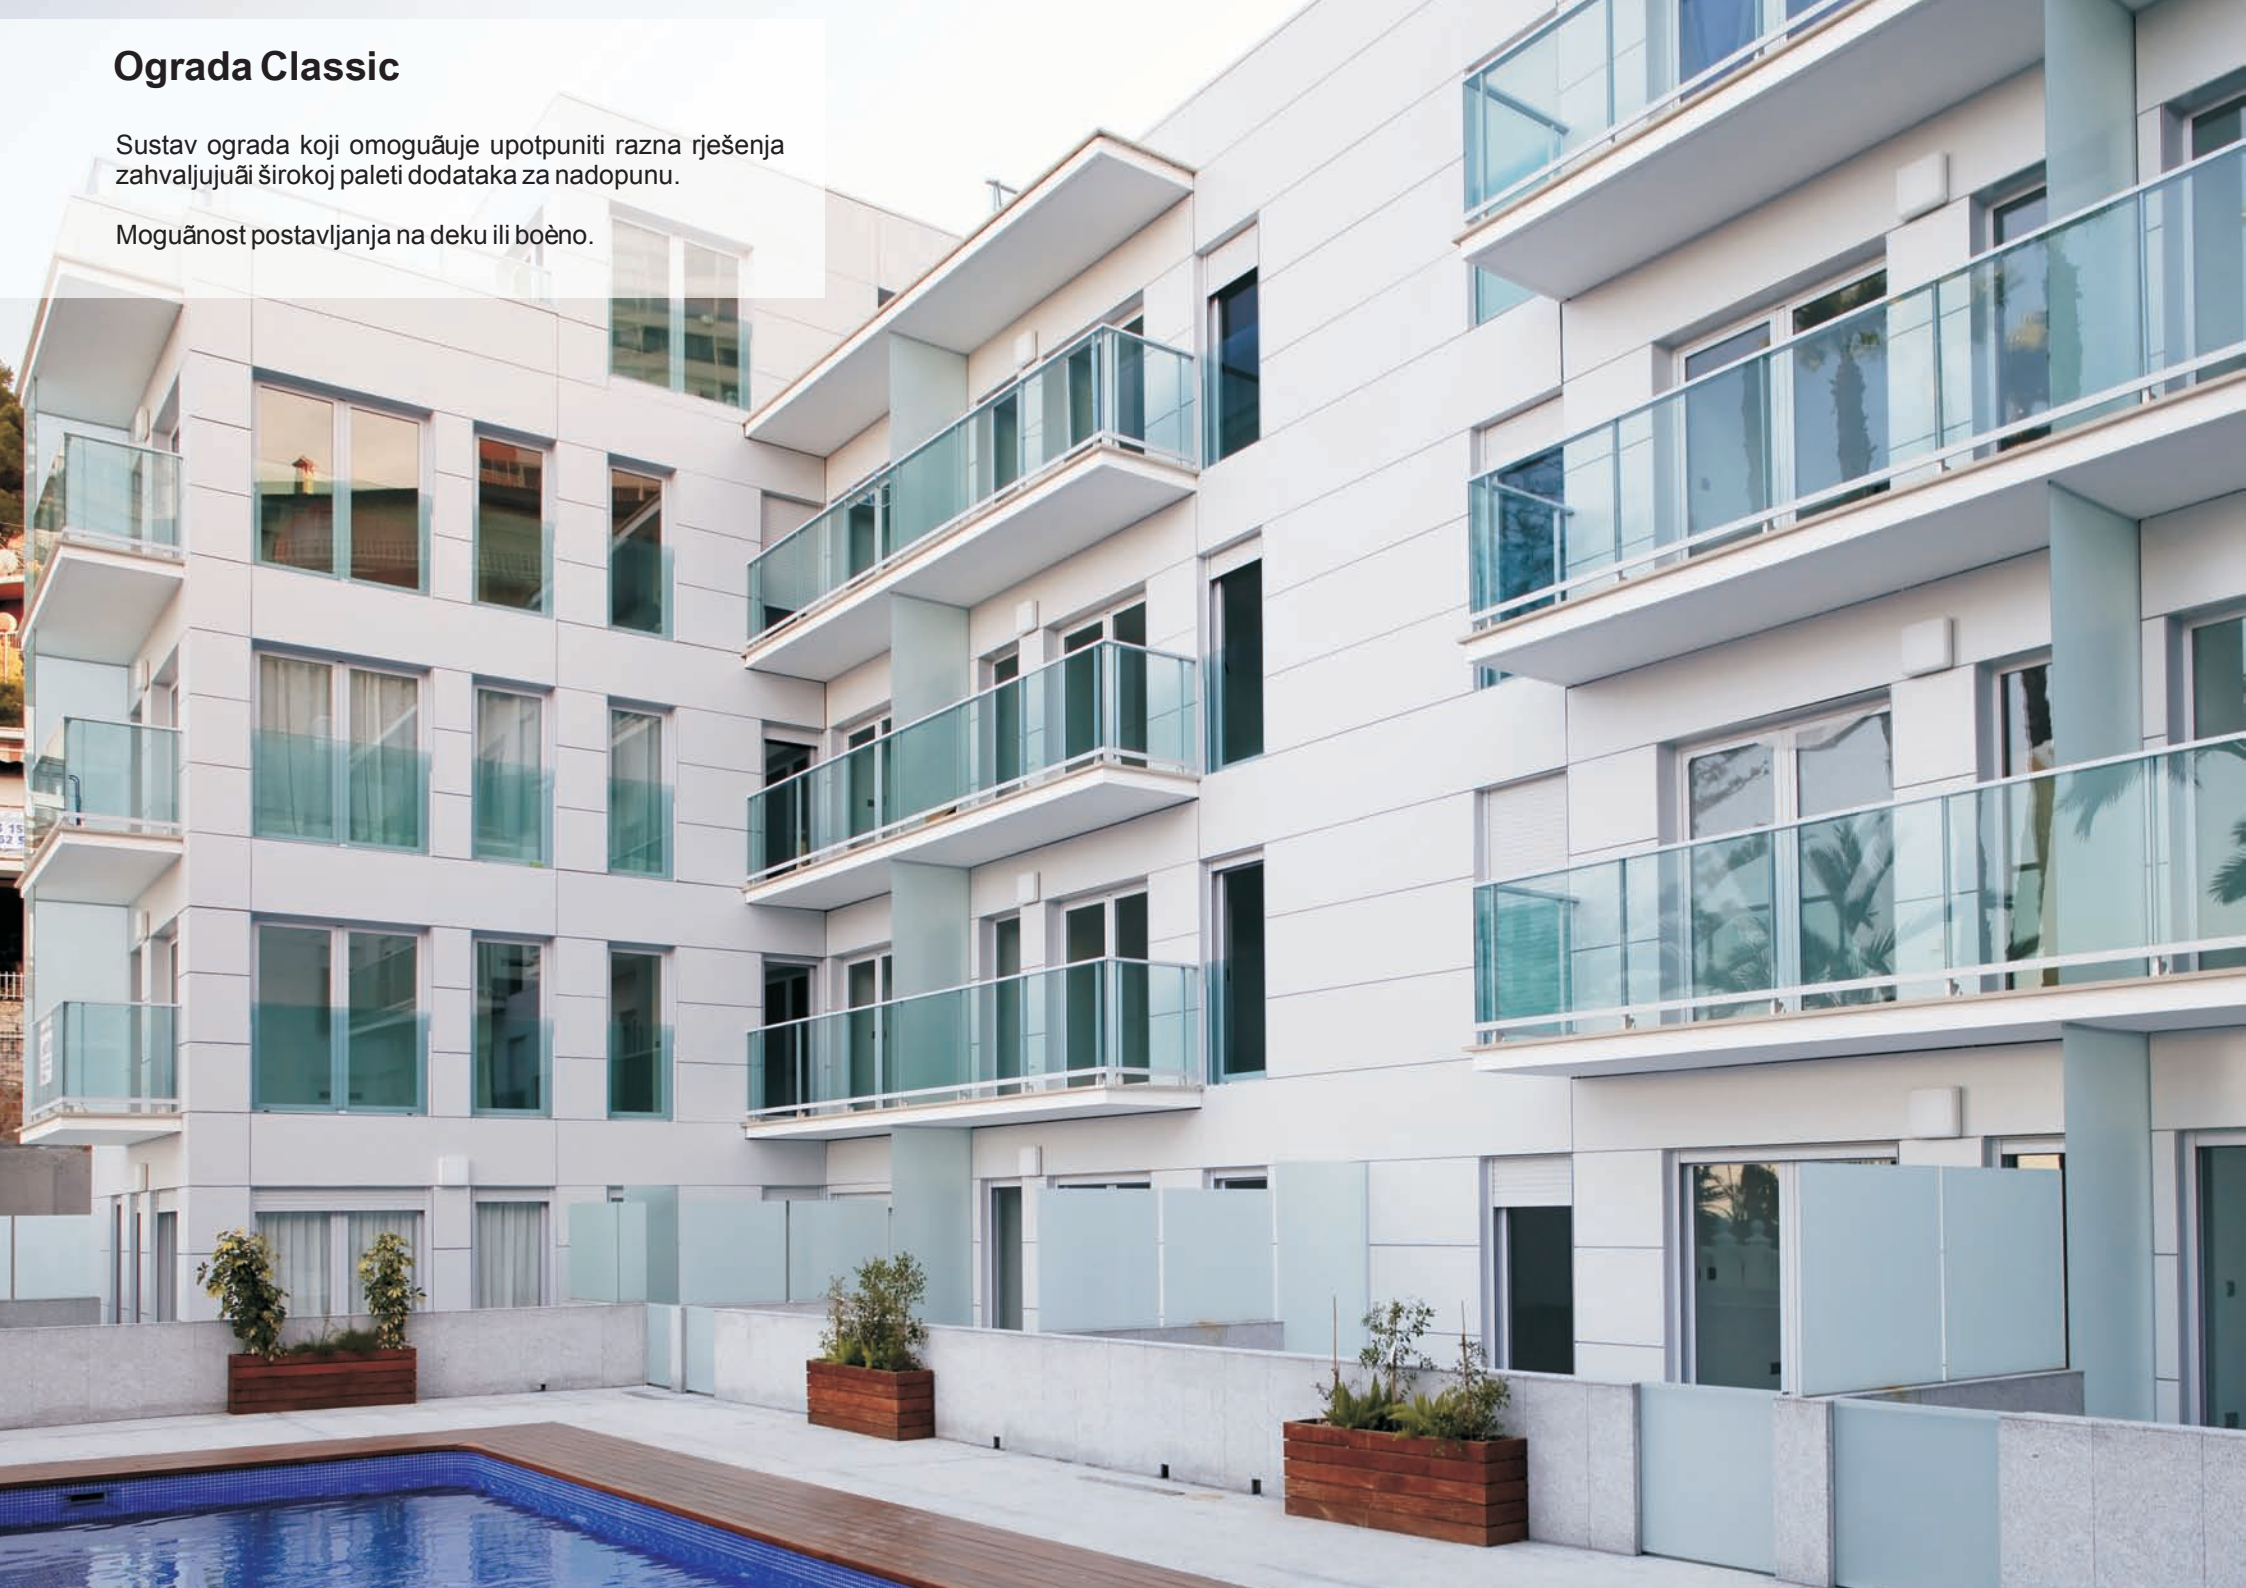

Ograda Classic

Sustav ograda koji omogućuje upotrijebiti razna rješenja zahvaljujući širokoj paleti dodatka za nadopunu.

Mogućnost postavljanja na deku ili bočno.

Ograda Classic

Mogućnosti

- Ograda od stakla
- Ograda od stakla sa otvorenim gornjim rubom
- Ograda od palica
- Ograda od palica sa otvorenim gornjim rubom