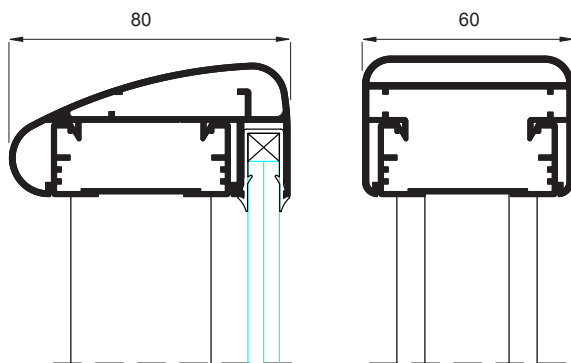

Mogućnosti rukohvata

- Āetvrtasti - 60 mm širine
- Okrugli - 66 mm dijametra
- Eliptični - 80 mm vanjskog opsega

Završna obrada

- Plastificirane boje (RAL, prošarane i naborane)
- Plastificirana imitacija drveta
- Antibakterijsko plastificiranje
- Eloksaža

(EN 85.240:1990): Klasa A- IZVRSNA

Referentni test ograde sa staklom u cijeloj visini
1.100 mm (H) x 2.450 mm (L) i 3 pilastra.

Referentni test ograde sa palicama na gornjem rubu
1.100 mm (H) x 2.000 mm (L) i 3 pilastra

Maksimalna dimenzija između nosivih stupova

1.000 mm

Minimalna visina

900 mm